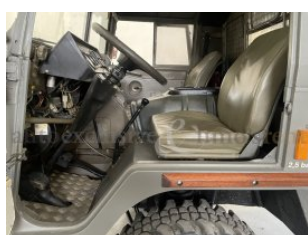

Puch Pinzgauer 710M

IQ1411

Furgone Militare d'epoca	Jahr: 1973	Preis: ----	
KM: 93.297	Motorkubokapazität: 2499	HP: 87	Treibstoffart: Benzin
Außenfarbe: Verde		Innere: Pelle verde	

Optionals:

Trazione Integrale

Il Pinzgauer è una famiglia di veicoli fuoristrada a trazione integrale (4x4 e 6x6) e ad alta mobilità, utilizzati principalmente da clienti del settore difesa. Il modello fu originariamente sviluppato alla fine degli anni sessanta e prodotto dalla casa automobilistica Steyr-Daimler-Puch di Graz, in Austria, e così chiamato in riferimento alla razza equina austriaca Pinzgauer (o Noriker). Il Pinzgauer, la cui produzione è continuata fino alla fine del secolo, dismesso a fine vita operativa e venduto sul mercato civile è stato molto popolare fra i collezionisti di veicoli militari, utilizzato dai loro proprietari nelle manifestazioni a tema.

Caratteristiche Tutti i Pinzgauer della prima serie sono equipaggiati con: Motore a 4 cilindri raffreddato ad aria da 2,5 litri, con l'eccezione di alcuni modelli 712 dell'ultima produzione, generalmente allestiti ad ambulanza. potenza certificata DIN: 65 kilowatts (88 PS; 87 bhp) (105 hp SAE) coppia: 180 Newton per metro (133 lbf-ft) Cambio manuale a 5 rapporti, con 2 transfer case Trazione integrale a quattro o sei ruote con differenziale idraulico on-the-fly Sospensioni totalmente indipendenti Backbone telatio tube Differenziali integrati Impianto elettrico a 24 volt Freni a tamburo vacuum assisted Assali